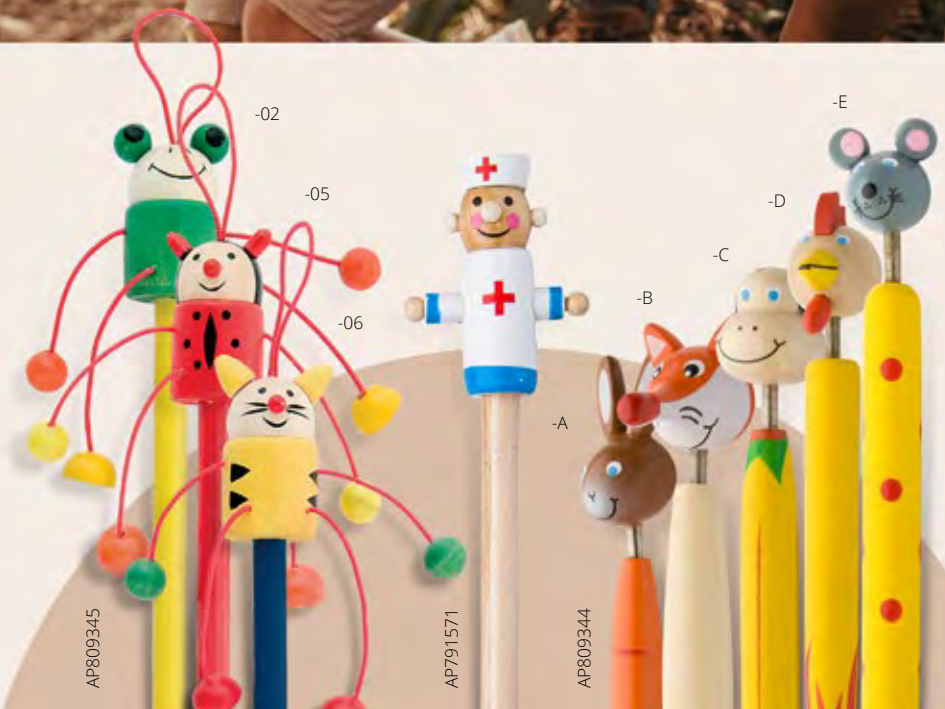

AP809345

AP791571

AP809344