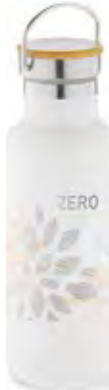

## VACUUM FLASKS

AP846001

**Bomboo**  
AP846001

**Temboo**  
AP810463

**Moltex**  
AP721173

AP810463

AP721173

**Zoboo Plus AP808045**

Bouteille isotherme double paroi en acier inoxydable avec couvercle et base en bambou, 500 ml.  
**Taille:** ø73×247 mm **Marquage:** RS2(1), RUV(FC), ER1, E3, P3(1)

**Tiaky**

AP721541

**Andina**

AP800442

**Manaslu**

AP808034

**Manaslu Subo**

AP808035-01

**Manaslu XL**

AP800481

**Manaslu L**

AP800480